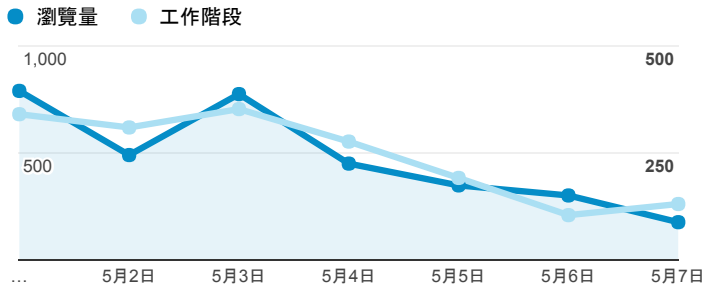

報表02_流量

2017年5月1日 - 2017年5月7日

所有使用者
100.00% 個工作階段

瀏覽量和平均網頁停留時間

瀏覽量和造訪

瀏覽量和不重複瀏覽量

造訪和新造訪率 (依 服務供應商 分組)

服務供應商	工作階段	瀏覽量
taipei taiwan	628	1,020
tamkang university	470	1,254
tfn media co. ltd.	93	159
panchiao taipei hsien taiwan	89	133
taiwan mobile co. ltd.	88	160
taiwan fixed network co. ltd.	70	104
kbro co. ltd.	36	167
(not set)	27	34
vibo telecom inc.	27	33
chunghwa telecom data communication business group	17	32

造訪和瀏覽量 (依 分享網址 分組)

分享網址	工作階段	瀏覽量
eportfolio.tku.edu.tw/	1,256	2,590
eportfolio.tku.edu.tw/index_detail_share.aspx?id=537C19E76E8126BF	62	70
eportfolio.tku.edu.tw/index_detail_share.aspx?id=0857AE920B259F8E	38	40
eportfolio.tku.edu.tw/tkustudentlink.aspx	37	44
eportfolio.tku.edu.tw/index_detail.aspx?category=14&srv=3	22	37
eportfolio.tku.edu.tw/index_detail.aspx?category=50&srv=3	18	30
eportfolio.tku.edu.tw/index_detail.aspx?srv=3	16	34
eportfolio.tku.edu.tw/index.aspx	13	31
eportfolio.tku.edu.tw/index_detail.aspx?category=17&srv=3	9	16
eportfolio.tku.edu.tw/index_detail.aspx?category=23&srv=3	7	16