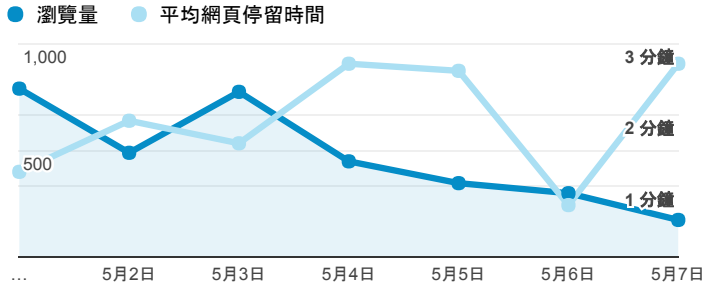

報表02_流量

2017年5月1日 - 2017年5月7日

所有使用者
100.00% 個工作階段

瀏覽量和平均網頁停留時間

瀏覽量和造訪

瀏覽量和不重複瀏覽量

造訪和新造訪率 (依 服務供應商 分組)

服務供應商	工作階段	瀏覽量
taipei taiwan	628	1,020
tamkang university	470	1,254
tfn media co. ltd.	93	159
panchiao taipei hsien taiwan	89	133
taiwan mobile co. ltd.	88	160
taiwan fixed network co. ltd.	70	104
kbro co. ltd.	36	167
(not set)	27	34
vibo telecom inc.	27	33
chunghwa telecom data communication business group	17	32

造訪和瀏覽量 (依 分享網址 分組)

分享網址	工作階段	瀏覽量
eportfolio.tku.edu.tw/	1,256	2,590
eportfolio.tku.edu.tw/index_detail_share.aspx?id=537C19E76E8126BF	62	70
eportfolio.tku.edu.tw/index_detail_share.aspx?id=0857AE920B259F8E	38	40
eportfolio.tku.edu.tw/tkustudentlink.aspx	37	44
eportfolio.tku.edu.tw/index_detail.aspx?category=14&srv=3	22	37
eportfolio.tku.edu.tw/index_detail.aspx?category=50&srv=3	18	30
eportfolio.tku.edu.tw/index_detail.aspx?srv=3	16	34
eportfolio.tku.edu.tw/index.aspx	13	31
eportfolio.tku.edu.tw/index_detail.aspx?category=17&srv=3	9	16
eportfolio.tku.edu.tw/index_detail.aspx?category=23&srv=3	7	16