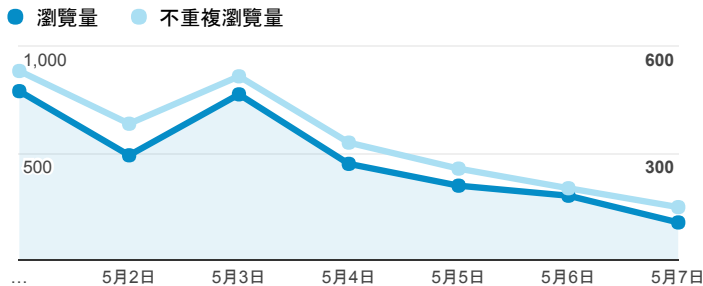

報表02_流量

2017年5月1日 - 2017年5月7日

所有使用者
100.00% 個工作階段

瀏覽量和平均網頁停留時間

瀏覽量和造訪

瀏覽量和不重複瀏覽量

造訪和新造訪率 (依 服務供應商 分組)

服務供應商	工作階段	瀏覽量
taipei taiwan	628	1,020
tamkang university	470	1,254
tfn media co. ltd.	93	159
panchiao taipei hsien taiwan	89	133
taiwan mobile co. ltd.	88	160
taiwan fixed network co. ltd.	70	104
kbro co. ltd.	36	167
(not set)	27	34
vibo telecom inc.	27	33
chunghwa telecom data communication business group	17	32

造訪和瀏覽量 (依 分享網址 分組)

分享網址	工作階段	瀏覽量
eportfolio.tku.edu.tw/	1,256	2,590
eportfolio.tku.edu.tw/index_detail_share.aspx?id=537C19E76E8126BF	62	70
eportfolio.tku.edu.tw/index_detail_share.aspx?id=0857AE920B259F8E	38	40
eportfolio.tku.edu.tw/tkustudentlink.aspx	37	44
eportfolio.tku.edu.tw/index_detail.aspx?category=14&srv=3	22	37
eportfolio.tku.edu.tw/index_detail.aspx?category=50&srv=3	18	30
eportfolio.tku.edu.tw/index_detail.aspx?srv=3	16	34
eportfolio.tku.edu.tw/index.aspx	13	31
eportfolio.tku.edu.tw/index_detail.aspx?category=17&srv=3	9	16
eportfolio.tku.edu.tw/index_detail.aspx?category=23&srv=3	7	16